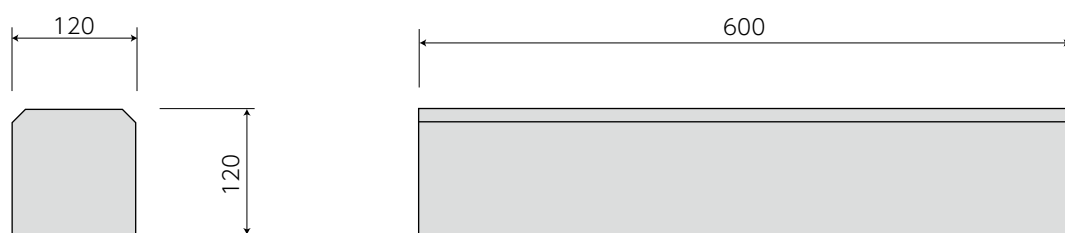

景 観

シティアートブロック(緑石)

シティアートブロックは表面に彩色をした即時脱型製造によるカラー地先境界ブロックです。インターロッキングブロックとの違和感のない街並みを構成することができます。

寸法

製品概要

インフォ
メーションNETIS
登録製品

水 路

雨水貯留